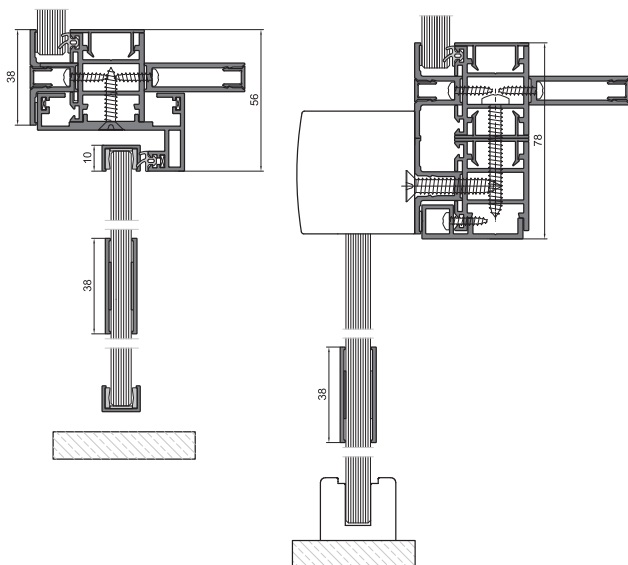

## OKNA I DRZWI WEWNĘTRZNE

Przekrój poziomy - Drzwi rozwiernie

Przekrój poziomy - Drzwi przesuwne

Przekrój pionowy - Drzwi rozwiernie Przekrój pionowy - Drzwi przesuwne

### Idealne rozwiązanie do aranżowania przestrzeni biurowych oraz mieszkalnych

- wysokie ścianki oraz smukłe profile (słupy i rygle: tylko 38 mm szerokości)
- wąskie szprosy oraz prostokątne wzmocnienia; nadają ścianie wyjątkowy wygląd, a całe pomieszczenie zyskuje niepowtarzalny design podkreślający loftowy styl wnętrza
- możliwość zastosowania drzwi rozwiernych i przesuwnych, całoszklanych lub z ciekłą ramką aluminiową (drzwi doskonale komponują się z całą ścianką)
- prosty montaż oraz możliwość łączenia z systemem Ponizio OF90 o podwyższonej izolacyjności akustycznej pozwalają na swobodne kształtowanie powierzchni w zależności od wymagań akustycznych
- kompleksowość rozwiązań, wysoki standard wykonania i komfort użytkowania