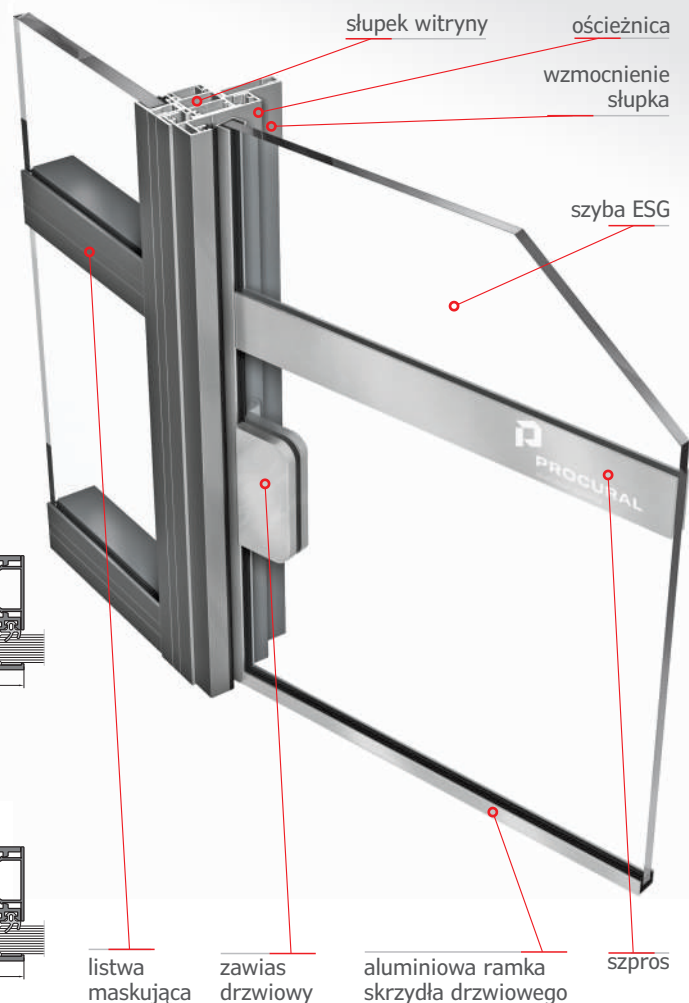

## OKNA I DRZWI WEWNĘTRZNE

Przekrój poziomy - Drzwi rozwiernie

Przekrój poziomy - Drzwi przesuwne

Przekrój pionowy - Drzwi rozwiernie Przekrój pionowy - Drzwi przesuwne

### Idealne rozwiązanie do aranżowania przestrzeni biurowych oraz mieszkalnych

- wysokie ścianki oraz smukłe profile (słupy i rygle: tylko 38 mm szerokości)
- wąskie szprosy oraz prostokątne wzmocnienia; nadają ścianie wyjątkowy wygląd, a całe pomieszczenie zyskuje niepowtarzalny design podkreślający loftowy styl wnętrza
- możliwość zastosowania drzwi rozwiernych i przesuwnych, całoszklanych lub z ciekłą ramką aluminiową (drzwi doskonale komponują się z całą ścianką)
- prosty montaż oraz możliwość łączenia z systemem Ponizio OF90 o podwyższonej izolacyjności akustycznej pozwalają na swobodne kształtowanie powierzchni w zależności od wymagań akustycznych
- kompleksowość rozwiązań, wysoki standard wykonania i komfort użytkowania