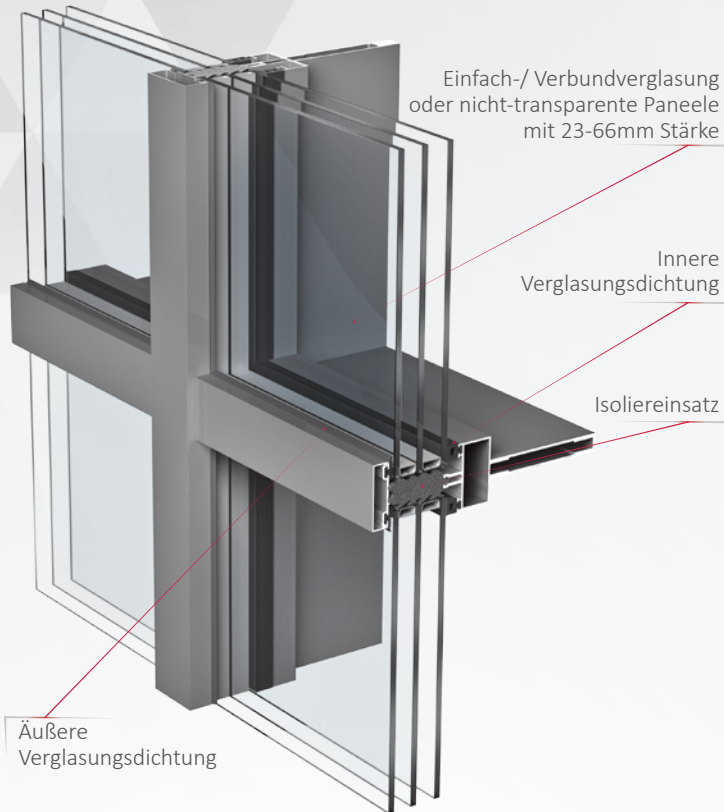

# PFOSTEN-RIEGEL-FASSADE

## PONZIO PF152 SLIM

$$U_{cw} = 0,62 \text{ W/m}^2\text{K}$$

\*berechnet für ein Element mit Maßen  
L 1200 x H 2500 mm,  $U_g = 0,5 \text{ W/m}^2\text{K}$ ,  
Verbundverglasung

- Das System ermöglicht leichte Pfosten-Riegel-Fassaden
- Äußere Breite der Pfosten und Riegel beträgt 52mm
- Innere (sichtbare) Breite der Pfosten und Riegel beträgt 15mm
- Breite der äußeren Abdeckleisten beträgt 51mm
- Das System ermöglicht hohe thermische Isolierung, Schlagregendichtheit, Widerstandsfähigkeit bei Windlast und sehr guten Schallschutz (Variante von PF152)
- Flexible Gestaltungsmöglichkeit in Geometrie und Farbe
- Wahlweise Ausführung in "horizontaler" oder "vertikaler" Linie
- Große Vielfalt von dekorativen Außenelementen verfügbar
- Kompatibel mit anderen PONZIO-Systemen