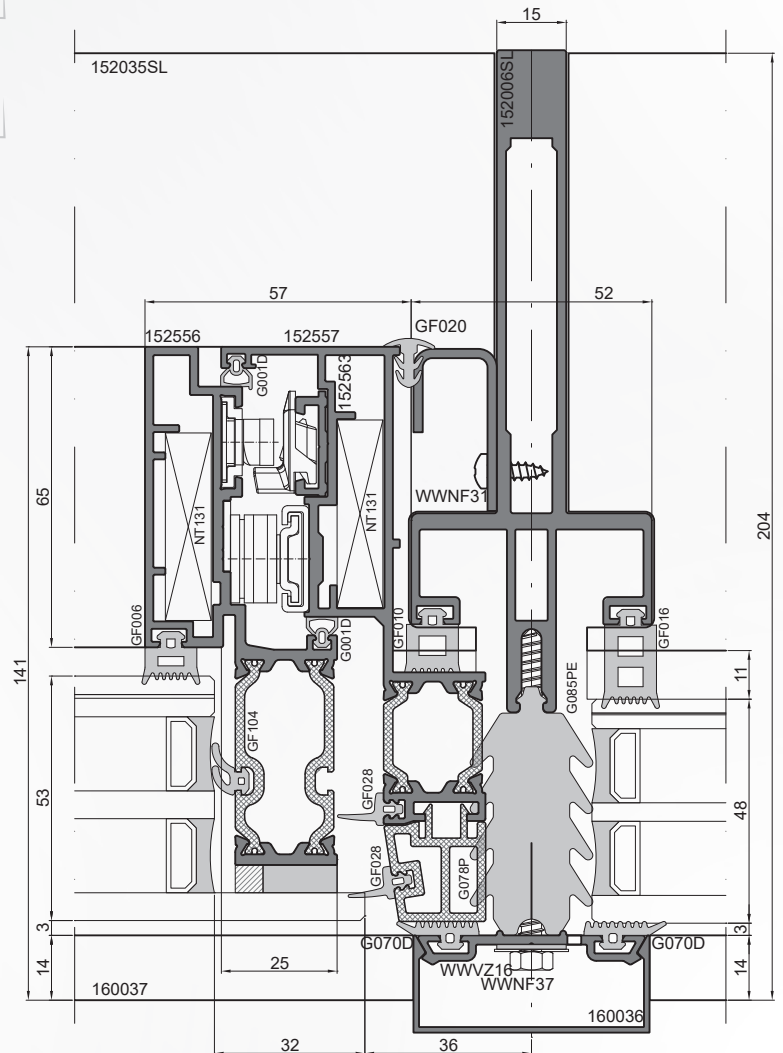

## PONZIO PF152 SLIM

$$U_{cw} = 0,62 \text{ W/m}^2\text{K}$$

\*berechnet für ein Element mit Maßen  
L 1200 x H 2500 mm,  $U_g = 0,5 \text{ W/m}^2\text{K}$ ,  
Verbundverglasung

- Das System ermöglicht leichte Pfosten-Riegel-Fassaden
- Äußere Breite der Pfosten und Riegel beträgt 52mm
- Innere (sichtbare) Breite der Pfosten und Riegel beträgt 15mm
- Breite der äußeren Abdeckleisten beträgt 51mm
- Das System ermöglicht hohe thermische Isolierung, Schlagregendichtheit, Widerstandsfähigkeit bei Windlast und sehr guten Schallschutz (Variante von PF152)
- Flexible Gestaltungsmöglichkeit in Geometrie und Farbe
- Wahlweise Ausführung in "horizontaler" oder "vertikaler" Linie
- Große Vielfalt von dekorativen Außenelementen verfügbar
- Kompatibel mit anderen PONZIO-Systemen