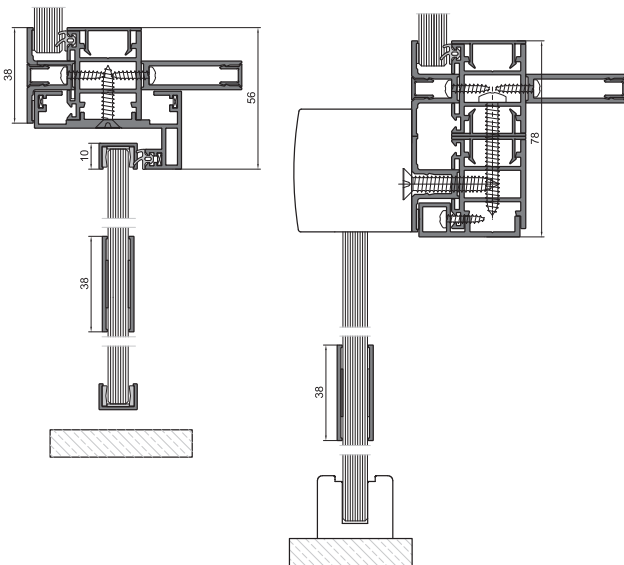

FENSTER UND TÜREN FÜR DEN INNENBEREICH

Vertikaler Querschnitt - Tür Vertikaler Querschnitt - Schiebetür

Ideale Lösungen für Trennwände in Büros und Wohnungen

- Hohe Wände und schmale Profile (Pfosten und Riegel mit nur 38 mm Breite)
- Schmale Sprossen und rechteckige Verstärkungen verleihen dem System ein loftartiges Design
- Dreh- und Schiebetüren als Ganzglasvariante oder mit schmalen Aluminiumrahmen fügen sich nahtlos ins Design ein
- Einfache Montage und Verbindungsmöglichkeit mit dem System OF90 mit erhöhter akustischer Isolierung ermöglicht flexibles Gestalten von Trennwänden je nach Schallschutzanforderungen
- Komplexe Lösungen, hoher Fertigungsstandard und komfortables Bedienen - außergewöhnliche Eigenschaften des Systems