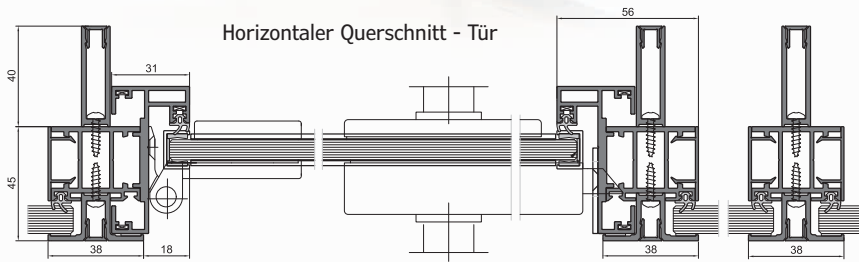

FENSTER UND TÜREN FÜR DEN INNENBEREICH

Vertikaler Querschnitt - Tür Vertikaler Querschnitt - Schiebetür

Ideale Lösungen für Trennwände in Büros und Wohnungen

- Hohe Wände und schmale Profile (Pfosten und Riegel mit nur 38 mm Breite)
- Schmale Sprossen und rechteckige Verstärkungen verleihen dem System ein loftartiges Design
- Dreh- und Schiebetüren als Ganzglasvariante oder mit schmalen Aluminiumrahmen fügen sich nahtlos ins Design ein
- Einfache Montage und Verbindungsmöglichkeit mit dem System OF90 mit erhöhter akustischer Isolierung ermöglicht flexibles Gestalten von Trennwänden je nach Schallschutzanforderungen
- Komplexe Lösungen, hoher Fertigungsstandard und komfortables Bedienen - außergewöhnliche Eigenschaften des Systems