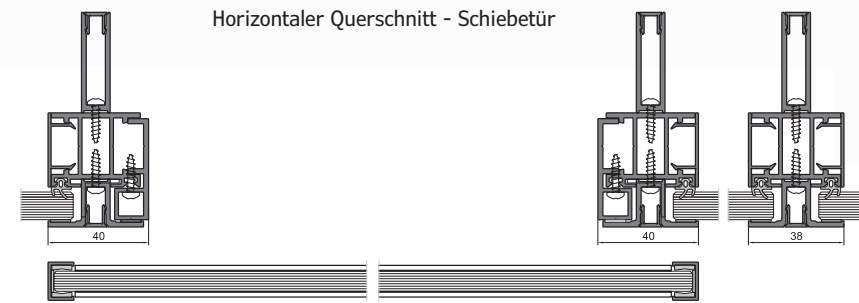

FENSTER UND TÜREN FÜR DEN INNENBEREICH

Vertikaler Querschnitt - Tür Vertikaler Querschnitt - Schiebetür

Ideale Lösungen für Trennwände in Büros und Wohnungen

- Hohe Wände und schmale Profile (Pfosten und Riegel mit nur 38 mm Breite)
- Schmale Sprossen und rechteckige Verstärkungen verleihen dem System ein loftartiges Design
- Dreh- und Schiebetüren als Ganzglasvariante oder mit schmalen Aluminiumrahmen fügen sich nahtlos ins Design ein
- Einfache Montage und Verbindungsmöglichkeit mit dem System OF90 mit erhöhter akustischer Isolierung ermöglicht flexibles Gestalten von Trennwänden je nach Schallschutzanforderungen
- Komplexe Lösungen, hoher Fertigungsstandard und komfortables Bedienen - außergewöhnliche Eigenschaften des Systems