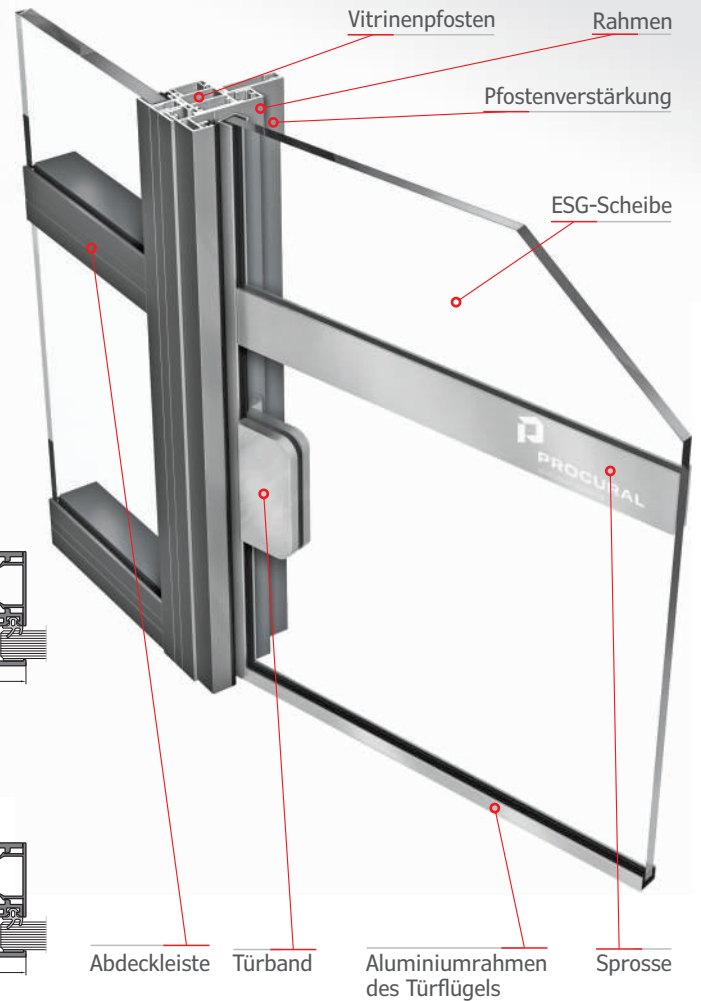

FENSTER UND TÜREN FÜR DEN INNENBEREICH

Vertikaler Querschnitt - Tür Vertikaler Querschnitt - Schiebetür

Ideale Lösungen für Trennwände in Büros und Wohnungen

- Hohe Wände und schmale Profile (Pfosten und Riegel mit nur 38 mm Breite)
- Schmale Sprossen und rechteckige Verstärkungen verleihen dem System ein loftartiges Design
- Dreh- und Schiebetüren als Ganzglasvariante oder mit schmalen Aluminiumrahmen fügen sich nahtlos ins Design ein
- Einfache Montage und Verbindungsmöglichkeit mit dem System OF90 mit erhöhter akustischer Isolierung ermöglicht flexibles Gestalten von Trennwänden je nach Schallschutzanforderungen
- Komplexe Lösungen, hoher Fertigungsstandard und komfortables Bedienen - außergewöhnliche Eigenschaften des Systems