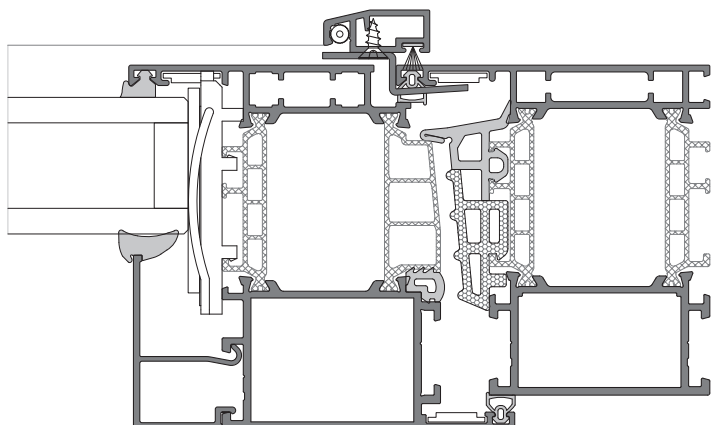

### System moskitier PROCURAL MOS - najskuteczniejsza ochrona przed owadami

- ▀ dedykowany do systemów okiennych PE78N oraz PE68
- ▀ umożliwia wykonanie moskitier stałych, jak również rozwiernych
- ▀ stałe - montowane są do ościeżnicy za pomocą zaczepów, rozwiernie - za pomocą zawiasów przykręcanych do ościeżnic
- ▀ swobodny dostęp światła
- ▀ łatwy montaż
- ▀ siatka dostępna w kolorze szarym i czarnym
- ▀ ramy dopasowane kolorystycznie do okien
- ▀ wymiary moskitiery stałej:  $L \leq 2000 \times H \leq 2000 \text{ mm}$  przy powierzchni  $\leq 2,25 \text{ m}^2$
- ▀ wymiary moskitiery rozwierniej:  $L \leq 1200 \times H \leq 2200 \text{ mm}$  przy powierzchni  $\leq 2,4 \text{ m}^2$

Przekrój poziomy - moskitiera stała

Przekrój poziomy - moskitiera rozwierna